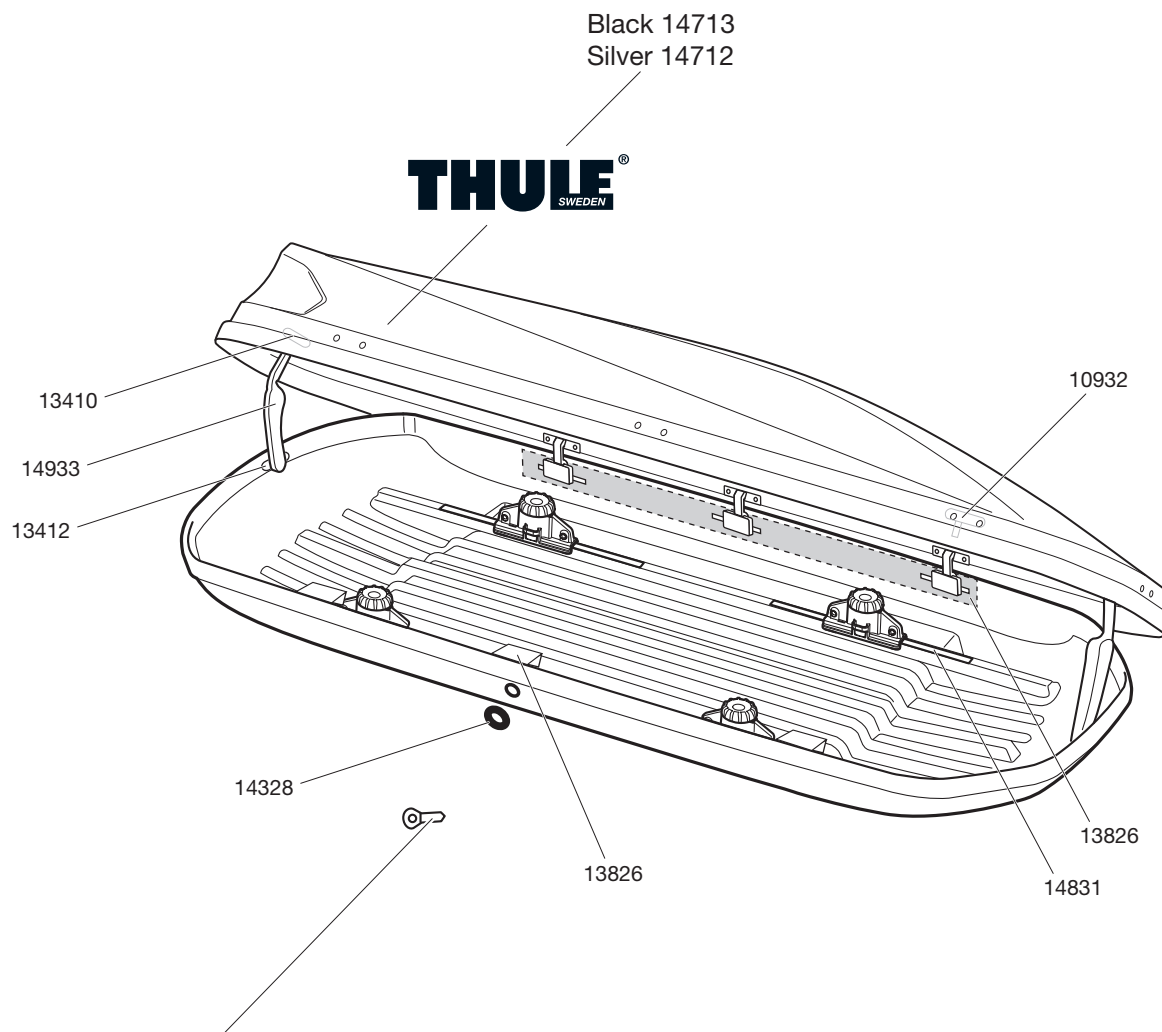

Thule Touring 100

6341

THULE
SWEDEN

 = N.....

No
 N001-N200
Sparepart No
 1500001001 - 1500001200

+

No
 N001-N200
Sparepart No
 1500000001 - 1500000200

10746

14710
x4

10719

10720
x3